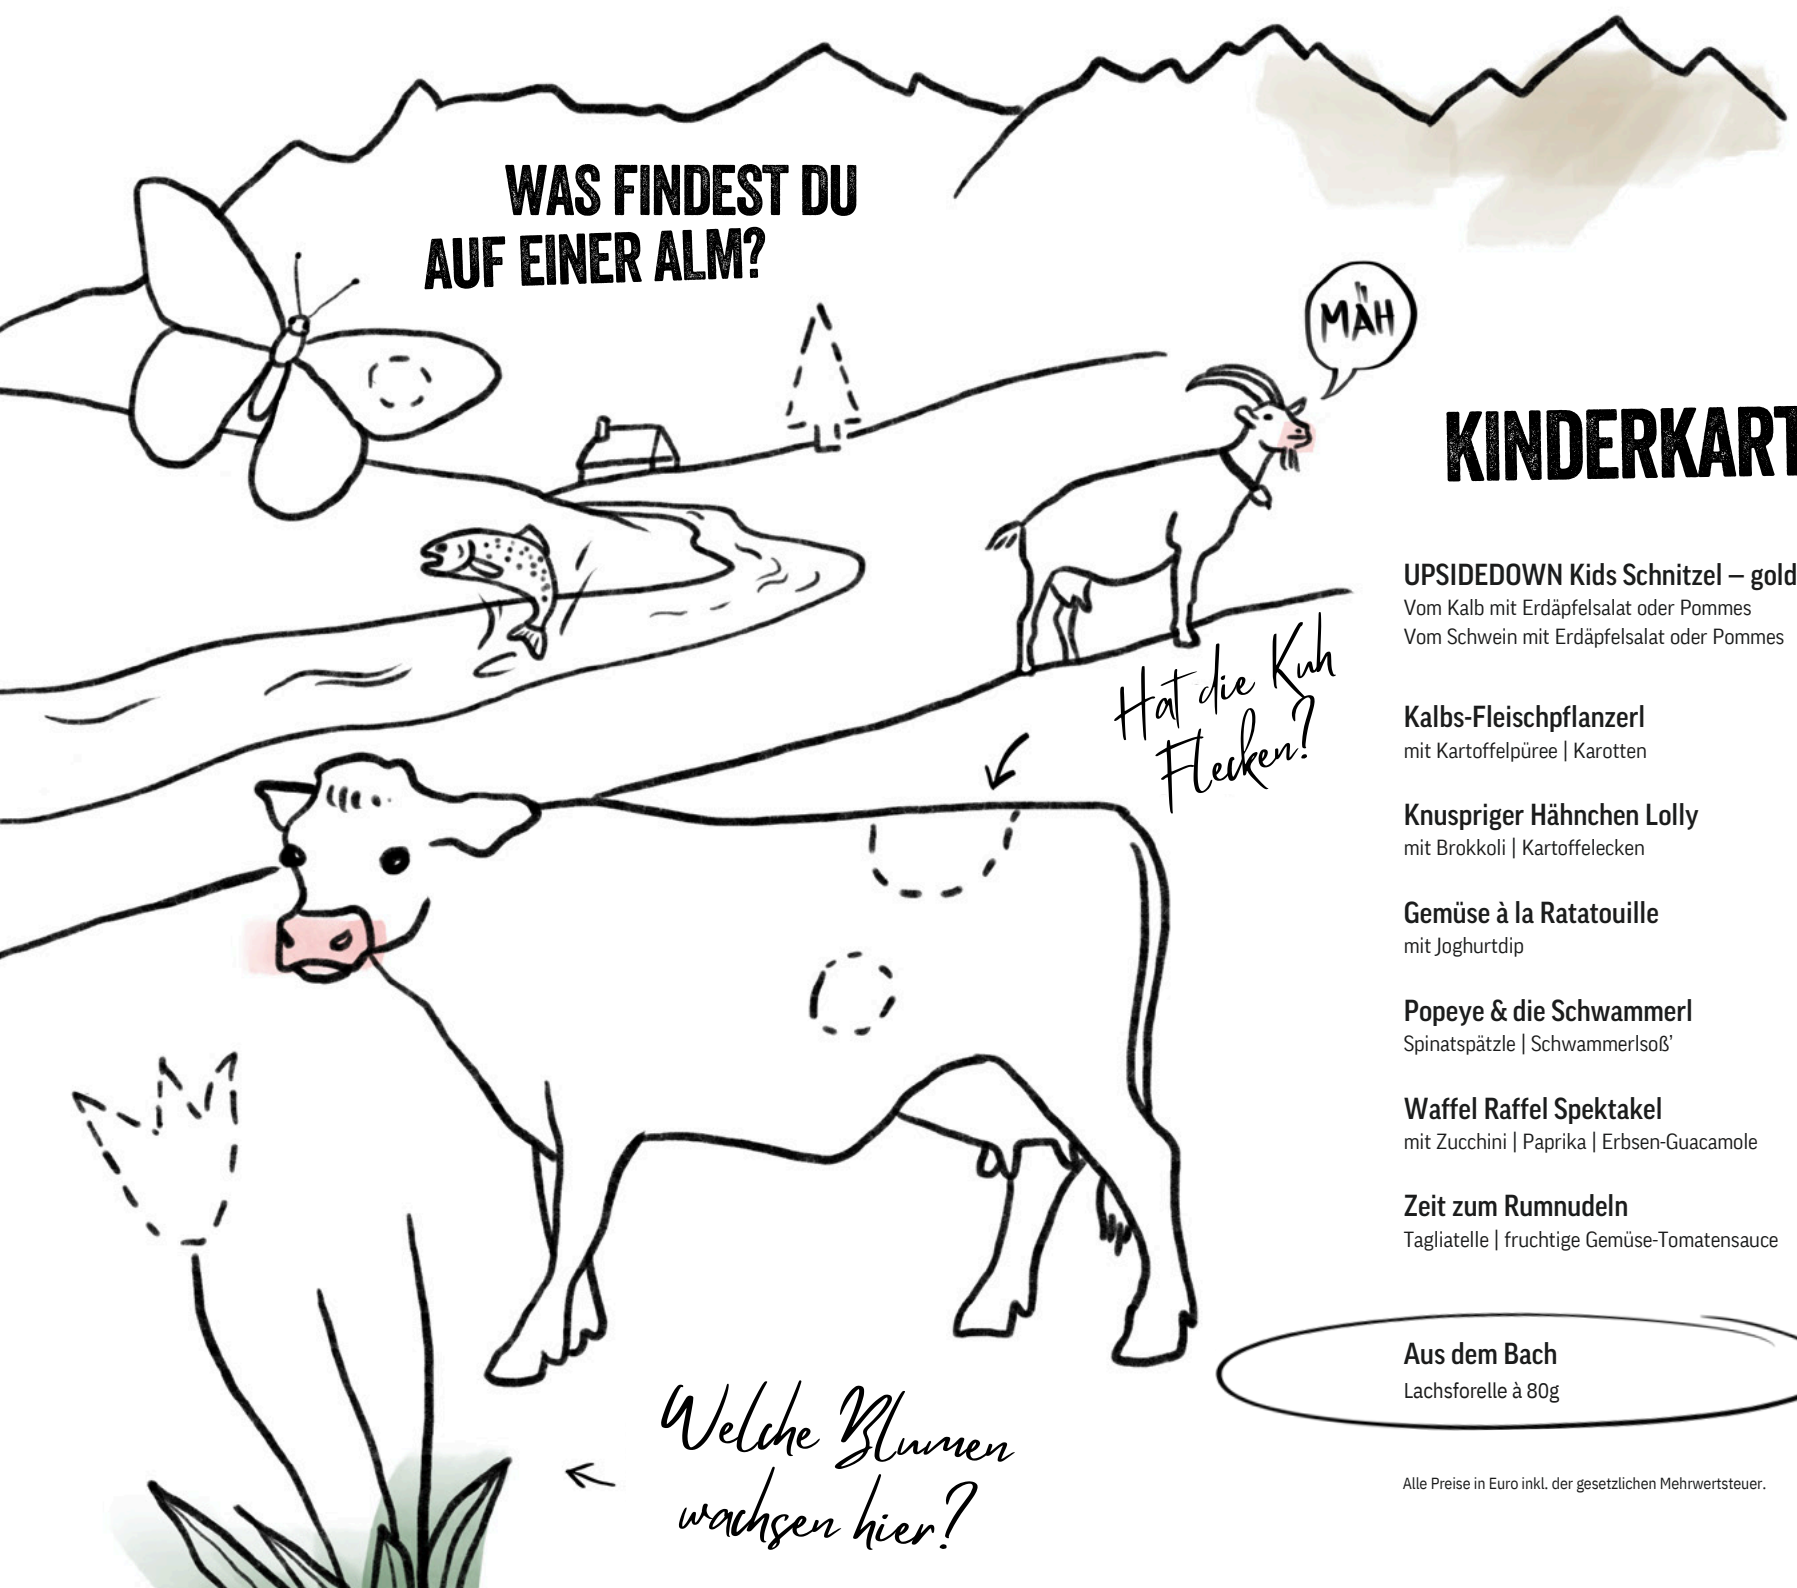

**WAS FINDEST DU
AUF EINER ALM?**

KINDERKARTE

UPSIDEDOWN Kids Schnitzel – gold, gelb, guad!

Vom Kalb mit Erdäpfelsalat oder Pommes

19,5

Vom Schwein mit Erdäpfelsalat oder Pommes

16,5

Kalbs-Fleischpflanzerl

Popeye & die Schwammerl

Spinatspätzle | Schwammerlsoß'

13,5

Waffel Raffel Spektakel

mit Zucchini | Paprika | Erbsen-Guacamole

14,5

Zeit zum Rumnudeln

Tagliatelle | fruchtige Gemüse-Tomatensauce